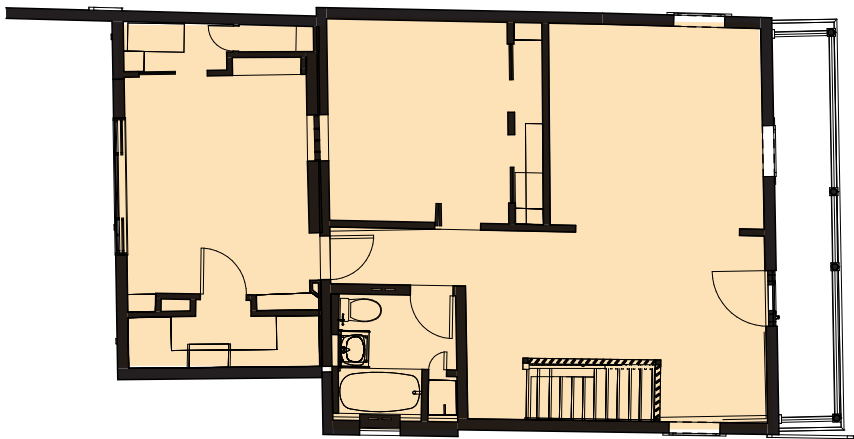

Plans d'étage

ANGUS

12 000 Notre-Dame Est

RDC

Suite	Superficie	Occupation
1A	3 560 pi ca	2025
1B	1 665 pi ca	2025
1C	1 530 pi ca	2025

12 001

Notre-Dame

Est

RDC

Suite	Superficie	Occupation
1A	2 427 pi ca	2025
1B	3 300 pi ca	2025

Maison patrimoniale

RDC

2^e étage

Étage	Superficie	Occupation
RDC	655 pi ca	2025
2	916 pi ca	2025
Total	1 571 pi ca	2025