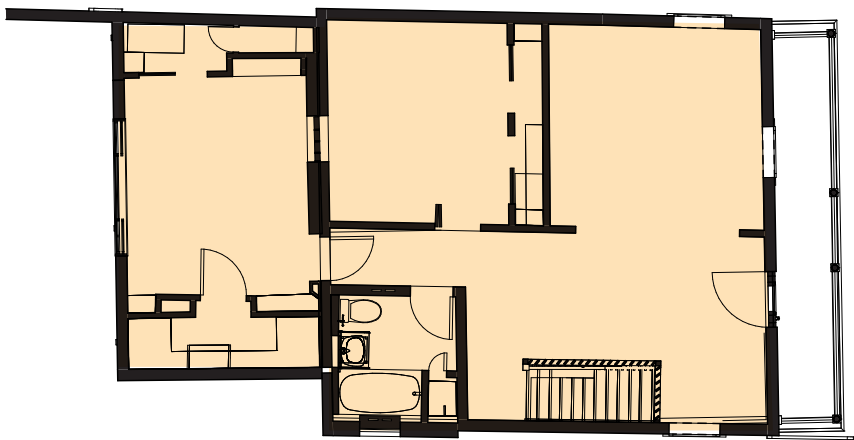

Plans d'étage

ANGUS

12 000 Notre-Dame Est

RDC

Suite	Superficie	Occupation
1A	3 560 pi ca	2025
1B	1 665 pi ca	2025
1C	1 530 pi ca	2025

12 001

Notre-Dame

Est

RDC

Suite	Superficie	Occupation
1A	2 427 pi ca	2025
1B	3 300 pi ca	2025

Maison patrimoniale

RDC

2^e étage

Étage	Superficie	Occupation
RDC	655 pi ca	2025
2	916 pi ca	2025
Total	1 571 pi ca	2025