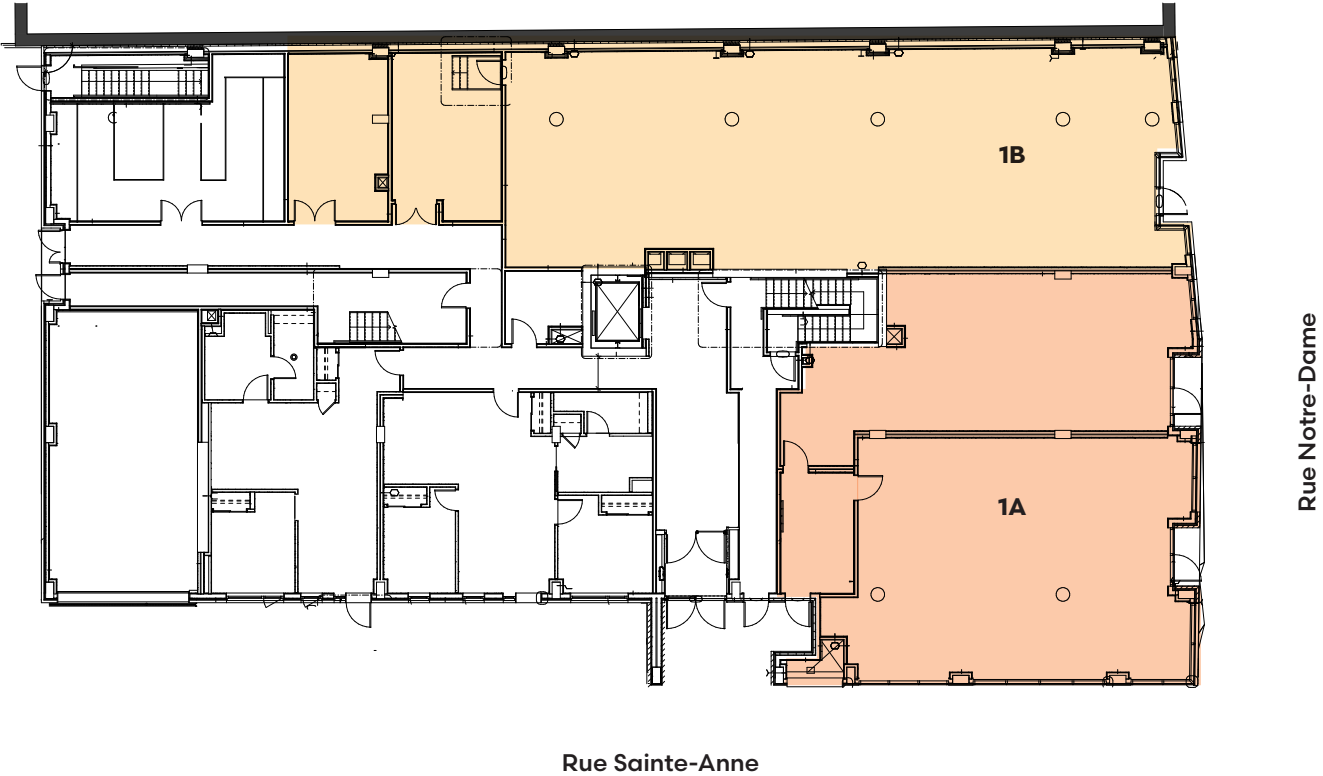

Plans d'étage

ANGUS

12 000 Notre-Dame Est

RDC

Suite	Superficie	Occupation
1A	3 560 pi ca	2025
1B	1 665 pi ca	2025
1C	1 530 pi ca	2025

12 001

Notre-Dame

Est

RDC

Suite	Superficie	Occupation
1A	2 427 pi ca	2025
1B	3 300 pi ca	2025

Maison patrimoniale

RDC

2^e étage

Étage	Superficie	Occupation
RDC	655 pi ca	2025
2	916 pi ca	2025
Total	1 571 pi ca	2025