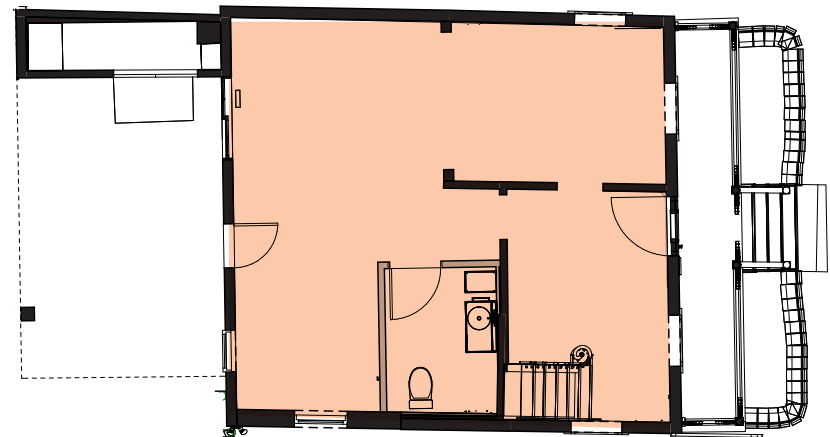

Plans d'étage

ANGUS

12 000 Notre-Dame Est

RDC

Suite	Superficie	Occupation
1A	3 560 pi ca	2025
1B	1 665 pi ca	2025
1C	1 530 pi ca	2025

12 001

Notre-Dame

Est

RDC

Suite	Superficie	Occupation
1A	2 427 pi ca	2025
1B	3 300 pi ca	2025

Maison patrimoniale

RDC

2^e étage

Étage	Superficie	Occupation
RDC	655 pi ca	2025
2	916 pi ca	2025
Total	1 571 pi ca	2025