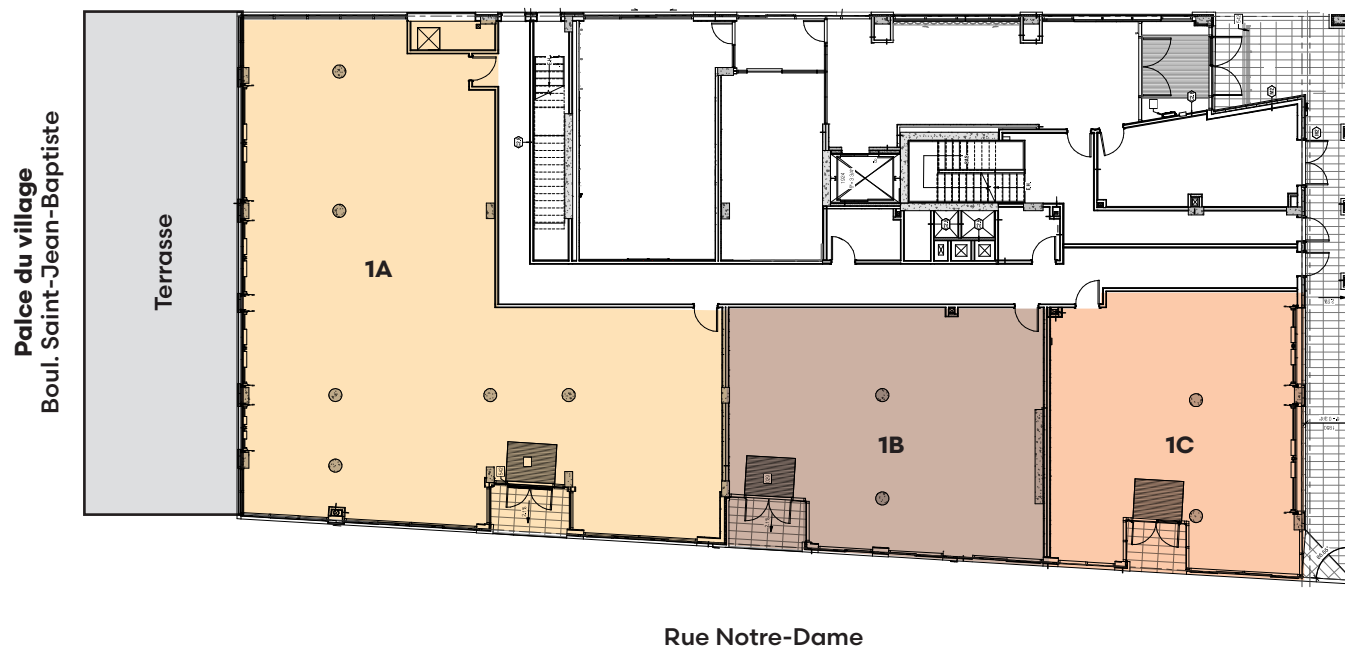

Plans d'étage

ANGUS

12 000 Notre-Dame Est

RDC

Suite	Superficie	Occupation
1A	3 560 pi ca	2025
1B	1 665 pi ca	2025
1C	1 530 pi ca	2025

12 001

Notre-Dame

Est

RDC

Suite	Superficie	Occupation
1A	2 427 pi ca	2025
1B	3 300 pi ca	2025

Maison patrimoniale

RDC

2^e étage

Étage	Superficie	Occupation
RDC	655 pi ca	2025
2	916 pi ca	2025
Total	1 571 pi ca	2025