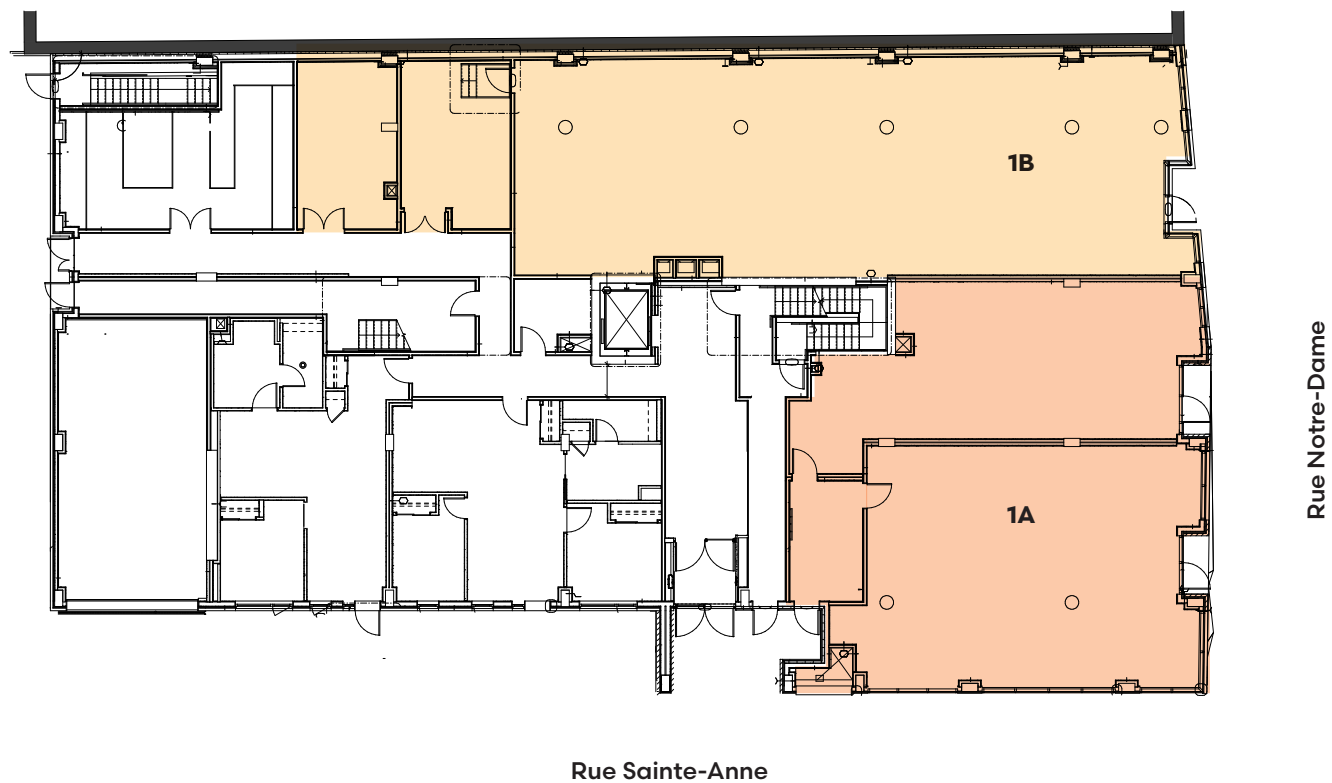

Plans d'étage

ANGUS

12 000 Notre-Dame Est

RDC

Suite	Superficie	Occupation
1A	3 560 pi ca	2025
1B	1 665 pi ca	2025
1C	1 530 pi ca	2025

12 001

Notre-Dame

Est

RDC

Suite	Superficie	Occupation
1A	2 427 pi ca	2025
1B	3 300 pi ca	2025

Maison patrimoniale

RDC

2^e étage

Étage	Superficie	Occupation
RDC	655 pi ca	2025
2	916 pi ca	2025
Total	1 571 pi ca	2025