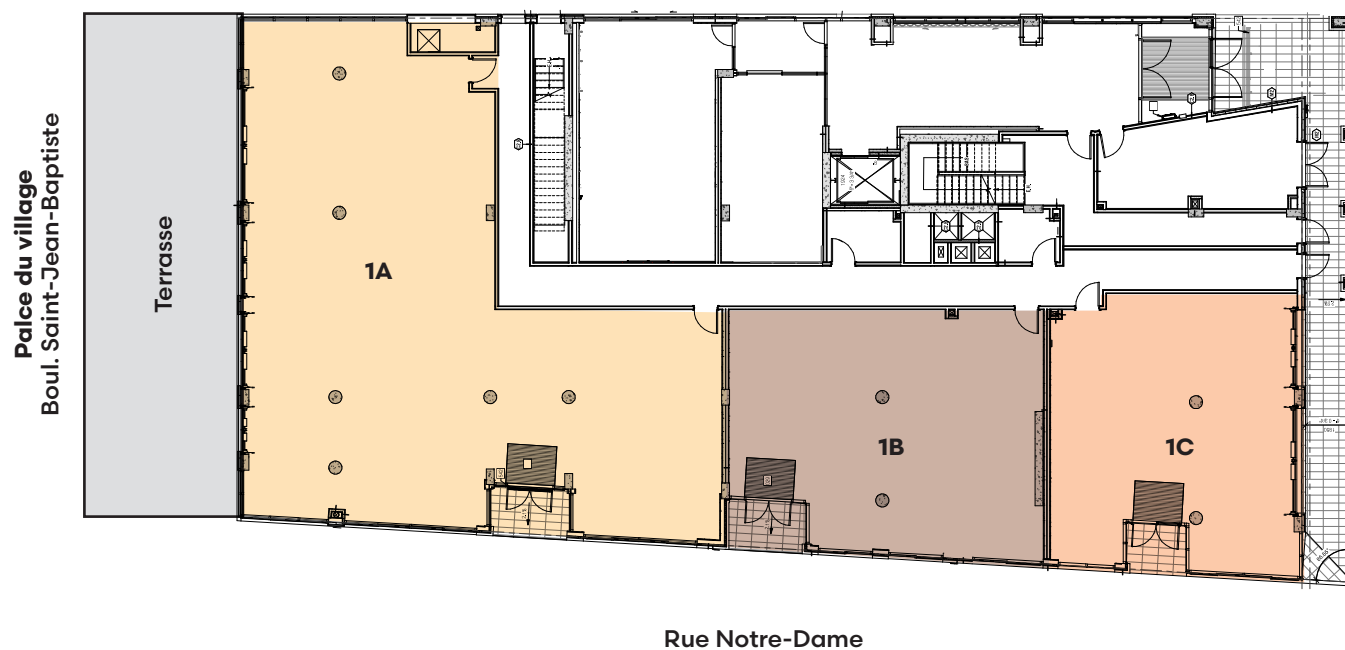

Plans d'étage

ANGUS

12 000 Notre-Dame Est

RDC

Suite	Superficie	Occupation
1A	3 560 pi ca	2025
1B	1 665 pi ca	2025
1C	1 530 pi ca	2025

12 001

Notre-Dame

Est

RDC

Suite	Superficie	Occupation
1A	2 427 pi ca	2025
1B	3 300 pi ca	2025

Maison patrimoniale

RDC

2^e étage

Étage	Superficie	Occupation
RDC	655 pi ca	2025
2	916 pi ca	2025
Total	1 571 pi ca	2025